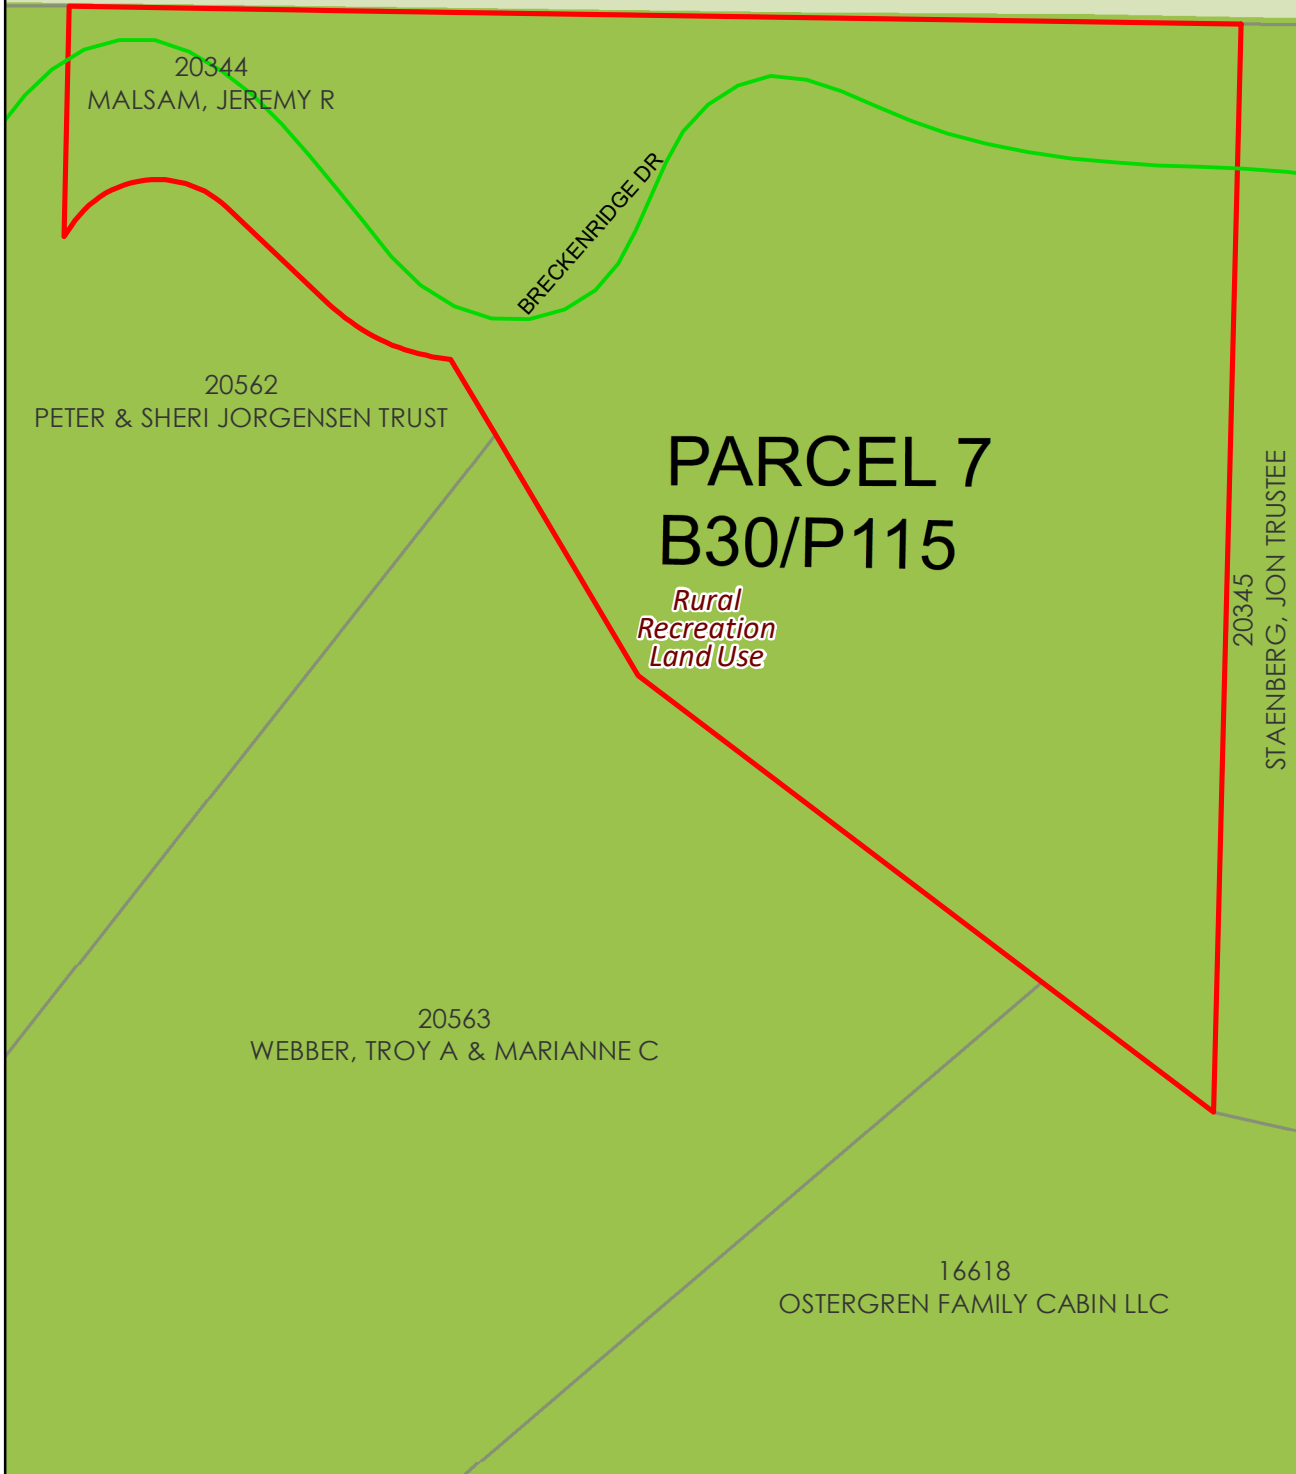

756935
CENTRAL CASCADES FOREST LLC
*Commercial
Forest
Land Use*

VA-21-00005 Malsam

Land Use